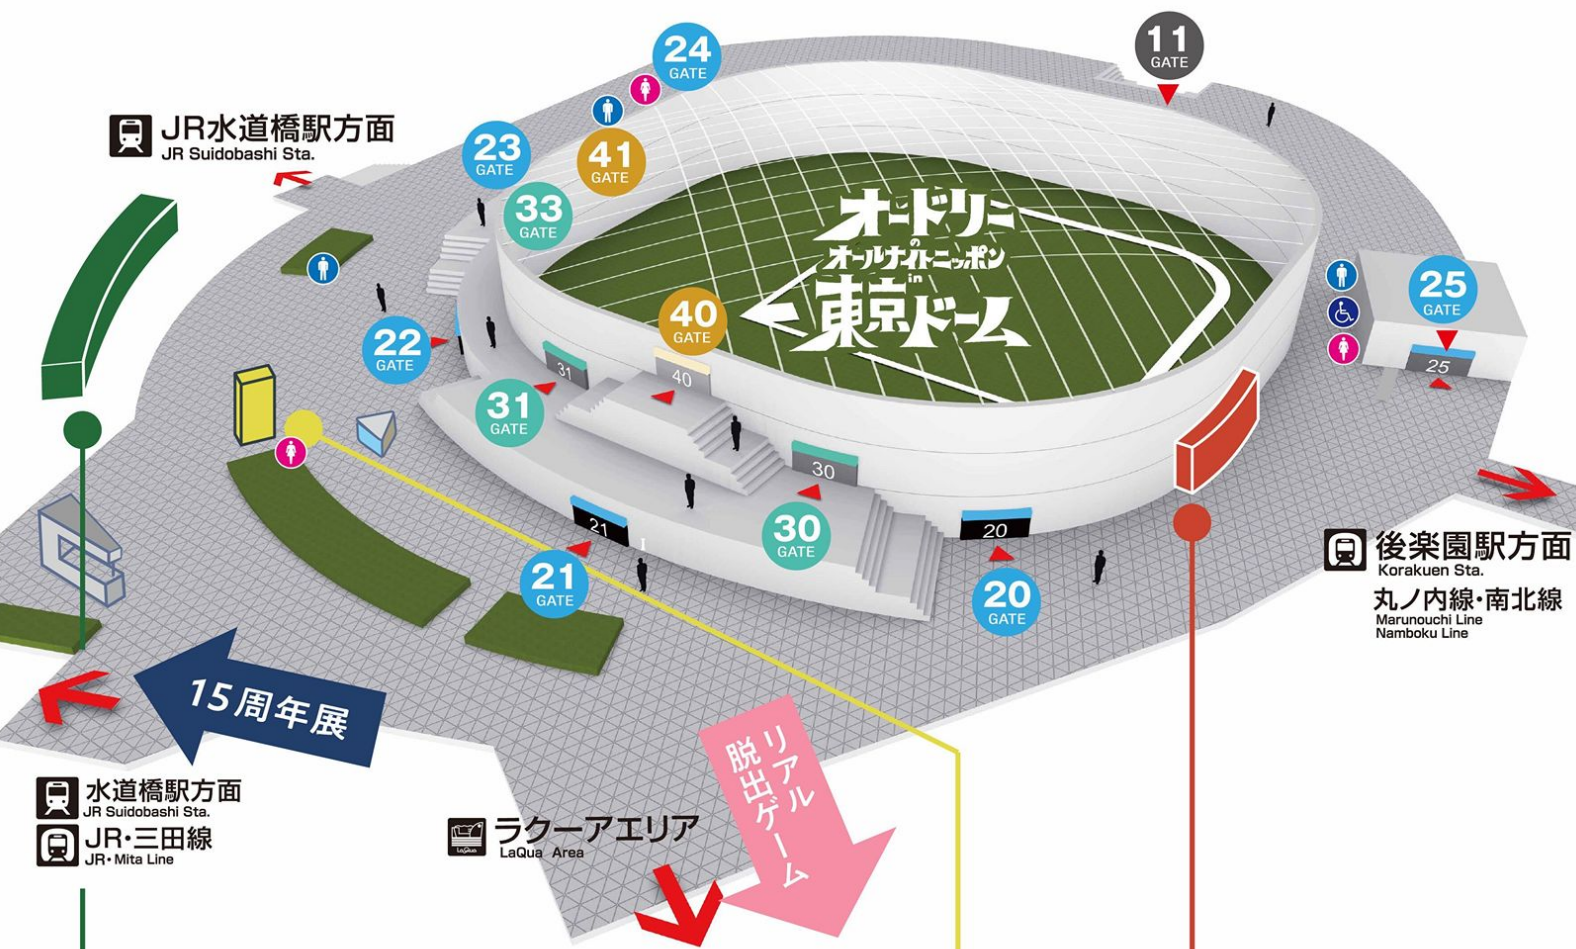

# オードリーのオールナイトニッポン in 東京ドーム

2024.2.18 (日)

## AREA MAP

会場マップ

### OFFICIAL GOODS

一部商品を除き、各商品一会計あたりお一人様5点まで  
(宣伝グッズは各商品10点、ランダムキーホルダーは99個まで購入可能)

- ※販売開始前はお並びいただけませんので、ご注意ください。
- ※会場のチケットをお持ちでない方でもご購入いただけます。
- ※終了後も販売いたしますが、商品がなくなり次第の終了となりますので、ご了承ください。
- ※事後物販も実施いたします。お急ぎでない方は合わせてご利用ください。

## TIME TABLE

タイムテーブル

		<b>OFFICIAL GOODS</b> 会場販売 @ 東京ドーム 22ゲート前 <b>9:00</b> 販売開始	<b>春日に支配 東京ドームシティ から脱出</b> @東京ドームシティ <b>11:00</b> 受付開始	<b>オドリー</b> オールナイトニッポン <b>15周年</b> プレオープン @Gallery AaMo <b>10:00</b> オープン
15:00		※ チケットをお持ちでないお客様も ご利用頂けます	※ ご入場には、 時間指定チケットが 必要になります 詳細は各特設HPをチェック!	
16:00	<b>15:30 開場</b>			
17:00	ヤトミツ・青銅の <b>オール前座ニッポン</b> オンエア!			
18:00	<b>17:30 開演</b>			
19:00				
20:00			<b>20:00</b> 最終受付	
21:00	<b>21:00 終演予定</b>	<b>23:00</b> 終了予定 (なくなり次第終了)		<b>21:00</b> クローズ