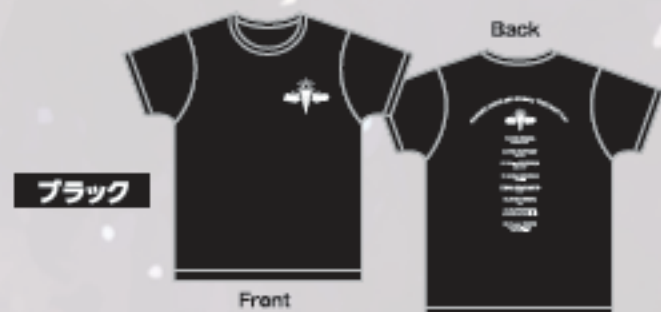

# 井上苑子

※現金のみとなります。

**ファンクラブ  
限定商品**

こちらの表示がある商品は、会員ページのログイン画面の提示をお願いいたします。

ブラック

ホワイト

20th Birthday "JUKE BOX" Tour ツアーTシャツ Size:S/M 各¥2,800

いぬえさん  
パーティーVer.

ファンクラブ  
限定商品

いぬえさん  
雪だるまVer.

20th Birthday "JUKE BOX" Tour  
マスコットキーホルダー 各¥900

20th Birthday  
"JUKE BOX" Tour  
ペンライト  
¥2,000

20th Birthday "JUKE BOX" Tour ピック  
各¥300

ファンクラブ  
限定商品

このこズ シリコンバンド ¥600

防水ポーチ  
¥1,300