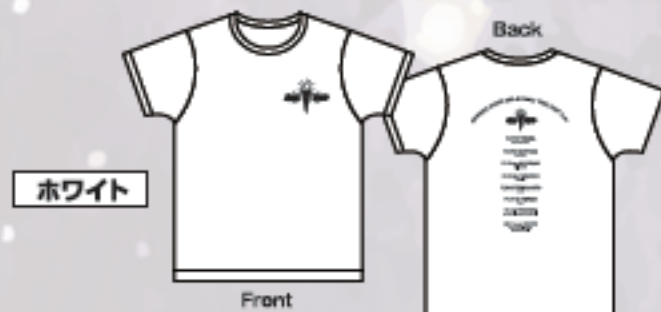

# 井上苑子

※現金のみとなります。

**ファンクラブ  
限定商品**

こちらの表示がある商品は、会員ページのログイン画面の提示をお願いいたします。

ブラック

ホワイト

20th Birthday "JUKE BOX" Tour ツアーTシャツ Size:S/M 各¥2,800

いぬえさん  
パーティーVer.

ファンクラブ  
限定商品

いぬえさん  
雪だるまVer.

20th Birthday "JUKE BOX" Tour  
マスコットキーホルダー 各¥900

20th Birthday  
"JUKE BOX" Tour  
ペンライト  
¥2,000

20th Birthday "JUKE BOX" Tour ピック  
各¥300

ファンクラブ  
限定商品

このこズ シリコンバンド ¥600

防水ポーチ  
¥1,300